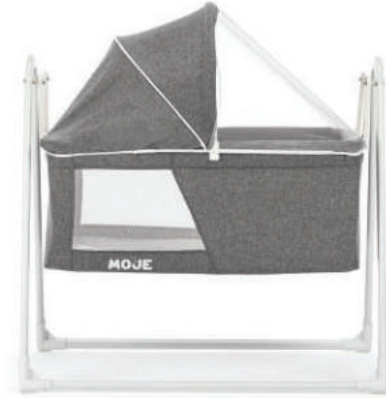

Darbe emici emniyet pedleri ve bebeğin boyuna göre 2 farklı yükseklikte ayarlanabilir kemeri mevcuttur.

3 noktalı bebek güvenlik kemeri ile çok hafif pratik ve kullanışlıdır.

Taşıma amaçlı kullanım içindir.

Renkler: Füme-Krem / Bordo-Krem / Kahve-Krem

MJ 709 / KING ANA DIZİ

0-18 Kg arası bebeklerinizi uyutmak, sallamak ve eğlendirmek için tasarlanmış sallanabilir özellikli konforlu bir üründür. 3 nokta emniyet kemeri, dolgulu alt pedi, cibinliği ve sepeti mevcuttur.

Renkler: Gri / Bordo / Kahve / Lacivert / Pembe

MOJE®

Ürün Ölçüsü : 80 x 45 cm.

MJ 710 / LİON BEŞİK

0-12 Aya kadar bebeklerinizi uyutmak için tasarlanmıştır. Hafif gövde yapısı ile kolay monte edilen ürünümüz stop kilit sistemi ile sallanma ve sabitlenme özelliğine sahiptir. Sünger şiltesi ve cibinliği mevcuttur.

Renkler: Gri / Bordo / Kahve / Lacivert / Pembe

MOJE®

Ürün Ölçüsü : 70 x 110 cm.

MJ 704 / JOYA OYUN PARKI

- Profil kasa hafif olup yüksek kalitede üretilmiştir.
- 0 yaş grubundan itibaren kullanım özelliği
- Sallama ayakları ile sallanabilme özelliği
- Fermuarlı hamak tertibatı ile iki katlı olma imkanı
- Tekerlekleri sayesinde kolay taşıma özelliği
- Kolay katlanır az yer kaplar
- Pratik alt açma ünitesi
- Fermuarlı oyun penceresi
- Leke tutmayan kolay silinebilen kumaş
- Ara kat 9 kg alt değiştirme
- 11 kg taşıma kapasite özelliği
- Hamak takılı değilken ana ünite 15 kg taşıma kapasitesi