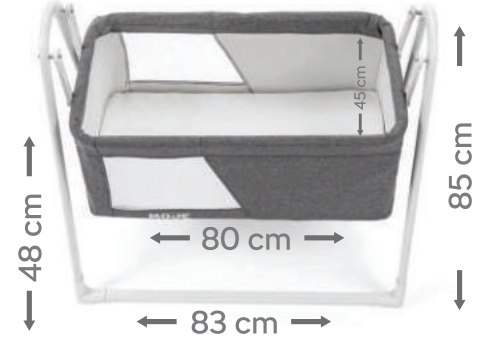

MOJE®

Ürün Ölçüsü : 80 x 45 cm.

MJ 710 / LİON BEŞİK

0-12 Aya kadar bebeklerinizi uyutmak için tasarlanmıştır. Hafif gövde yapısı ile kolay monte edilen ürünümüz stop kilit sistemi ile sallanma ve sabitlenme özelliğine sahiptir. Sünger şiltesi ve cibinliği mevcuttur.

Renkler: Gri / Bordo / Kahve / Lacivert / Pembe