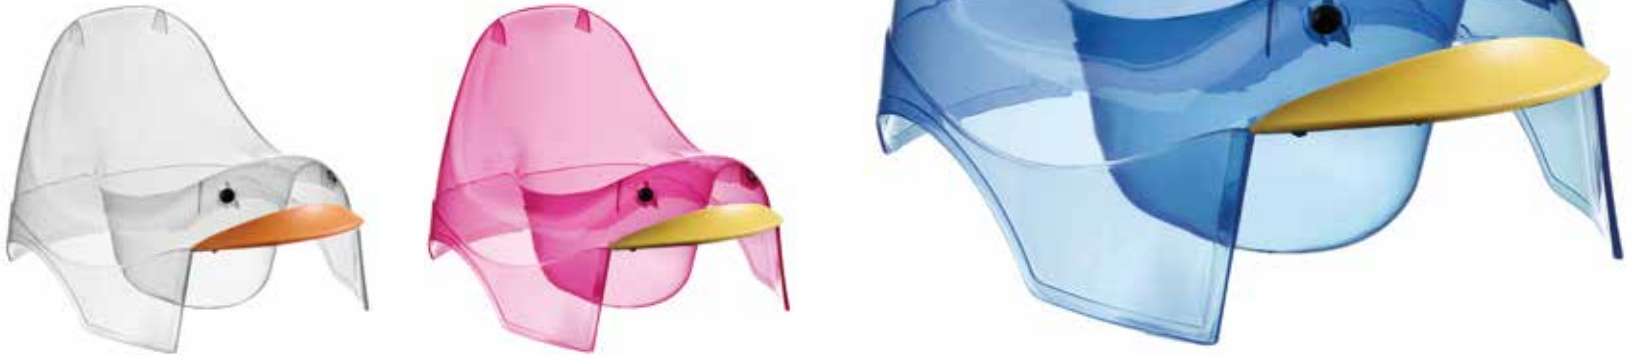

MJ 117 / Oturak Mat

- ✦ Bebeğinizi tuvalet alıştıırma döneminde pratik kullanımıyla size kolaylık sağlayacak bir üründür.
 - ✦ Kolay temizlenebilmesi için lazımlık kısmı çıkarılabilir.
 - ✦ Gıda malzemelerinde kullanılan sağlıklı plastikten üretilmiş sertifikalı ve mat renkli ürünlerdir.
 - ✦ Diğer ürünlerimizde de olduğu gibi herhangi bir kanserojen madde içermez.
- Mavi / Pembe / Beyaz renkleri mevcuttur.

Şeffaf Renklerde mevcuttur.

MJ 119/ Ördekli Küçük Oturak

- ✦ Bebeğinizi tuvalet alıştıırma döneminde pratik kullanımıyla size kolaylık sağlayacak bir üründür.
- ✦ Kolay temizlenebilme özelliğine sahiptir.
- ✦ Gıda malzemelerinde kullanılan sağlıklı plastikten üretilmiş sertifikalı ürünlerdir.
- ✦ Şeffaf renkli hayvan figürlü ürünlerdir.
- ✦ Diğer ürünlerimizde de olduğu gibi herhangi bir kanserojen madde içermez.
- ✦ Mavi / Pembe / Şeffaf Beyaz renkleri mevcuttur.