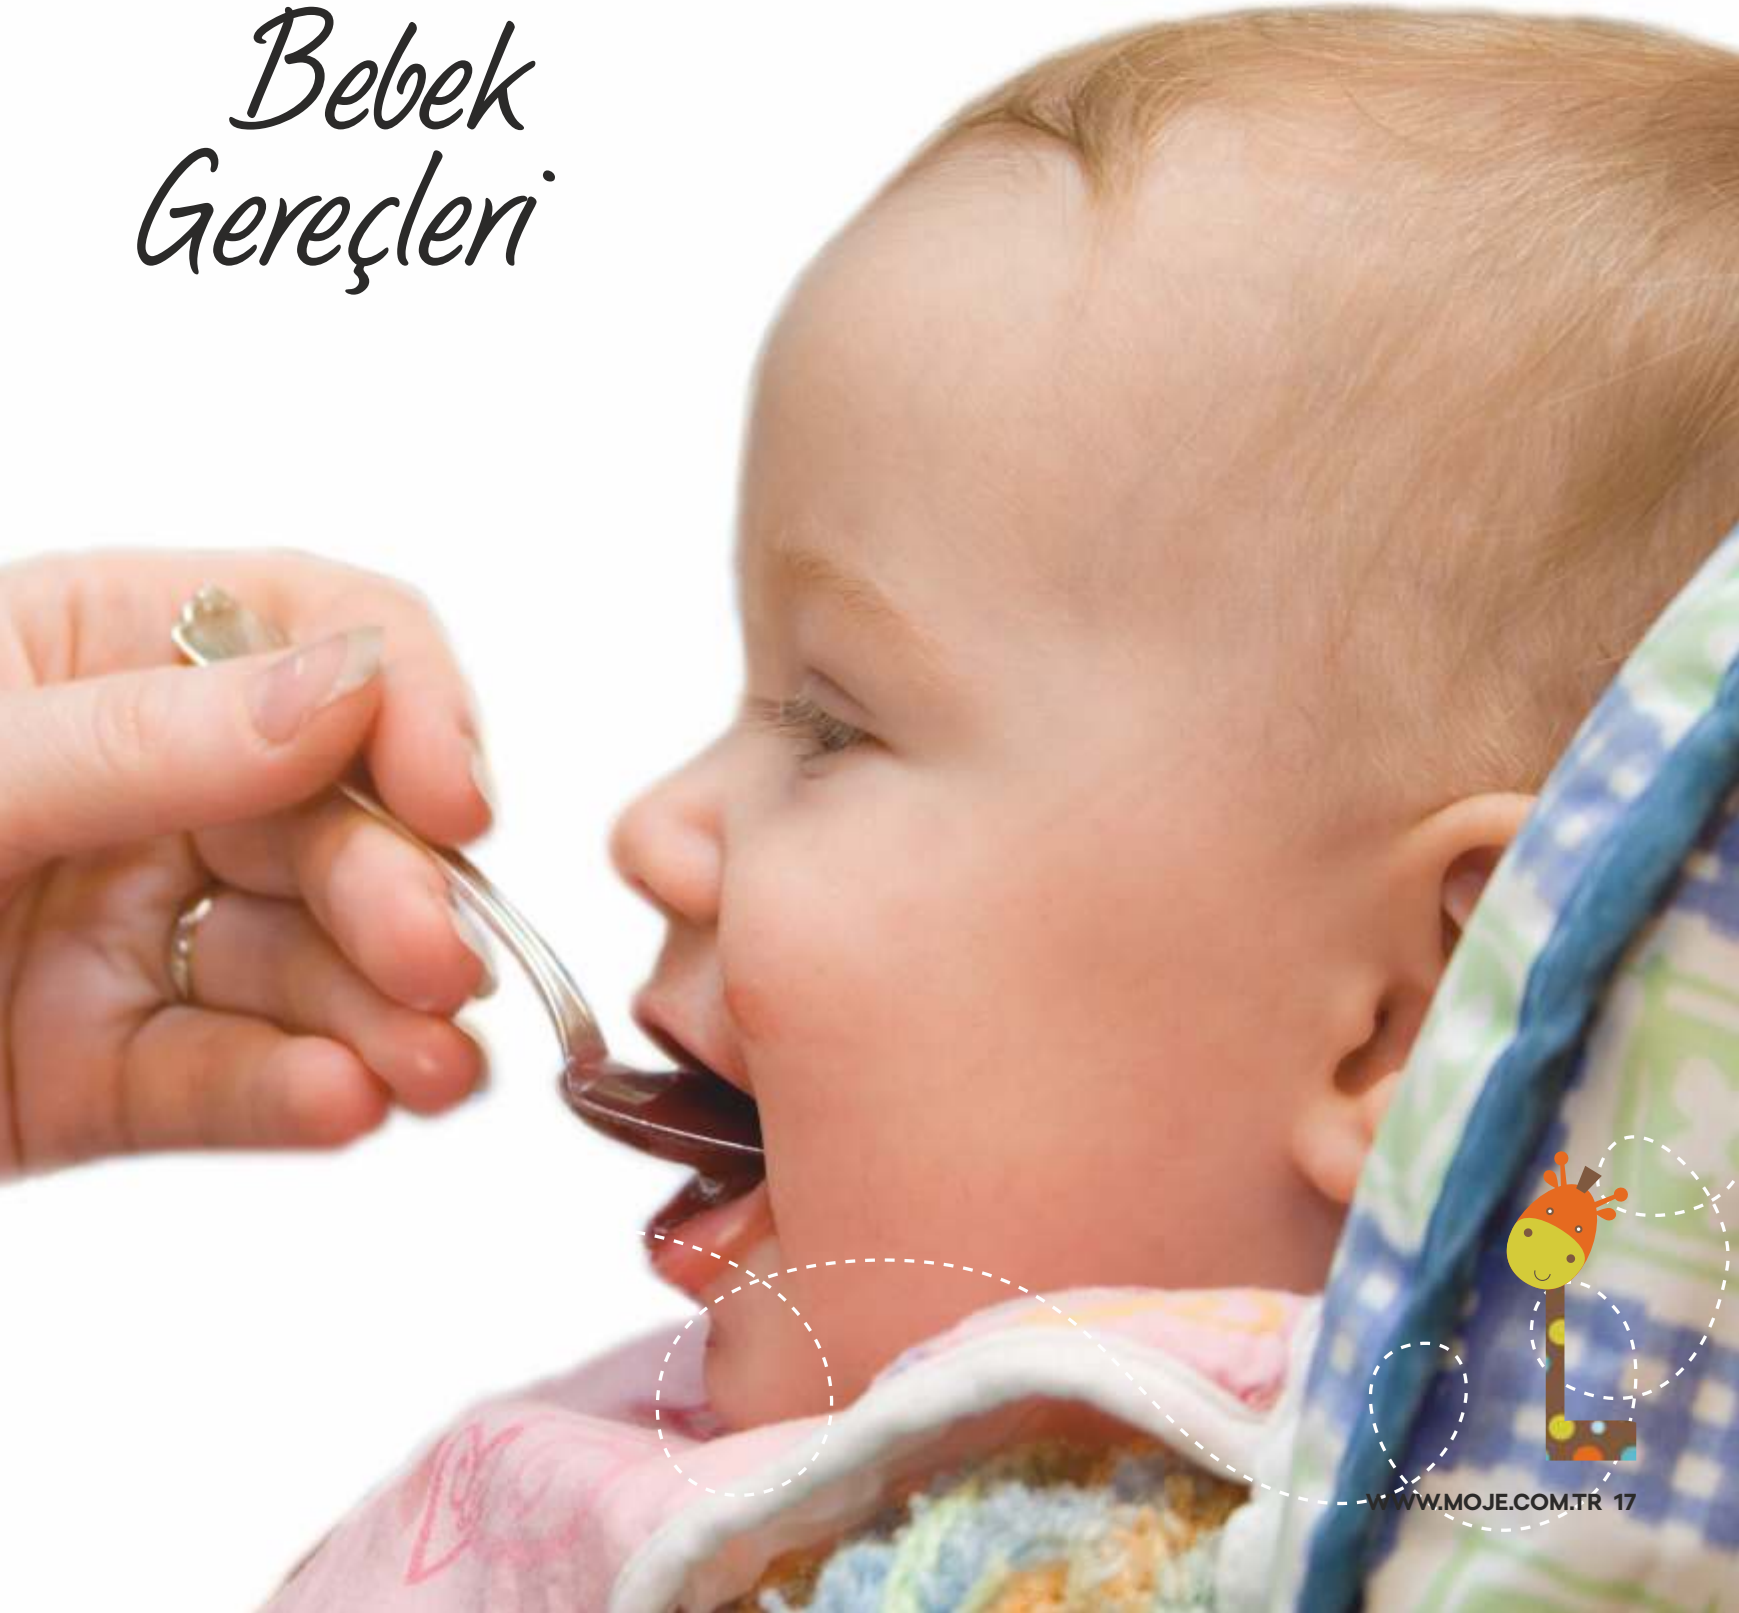

Bebek Gereçleri