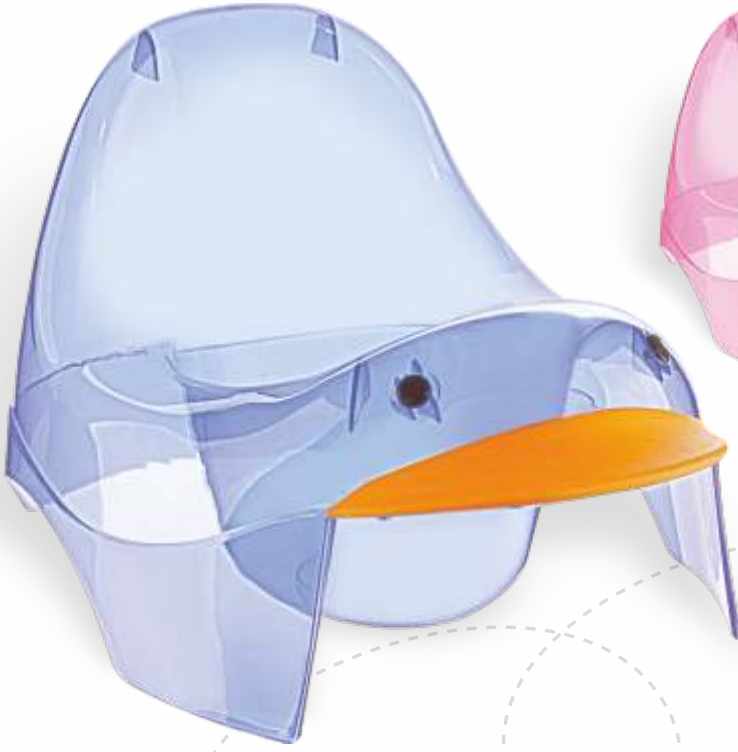

MJ 120 - MJ 119

ÖRDEKLİ KÜÇÜK OTURAK

Bebeğinizi tuvalet alıştırmada pratik kullanımıyla size kolaylık sağlayacak bir üründür. Kolay temizlenebilir özelliğine sahiptir. Gıda malzemelerinde kullanılan sağlıklı plastikten üretilmiş sertifikalı ürünlerdir. Şeffaf renkli hayvan figürlü ürünlerdir. Diğer ürünlerimizde de olduğu gibi herhangi bir kanserojen madde içermez. Mavi / Pembe / Şeffaf Beyaz renkleri mevcuttur.