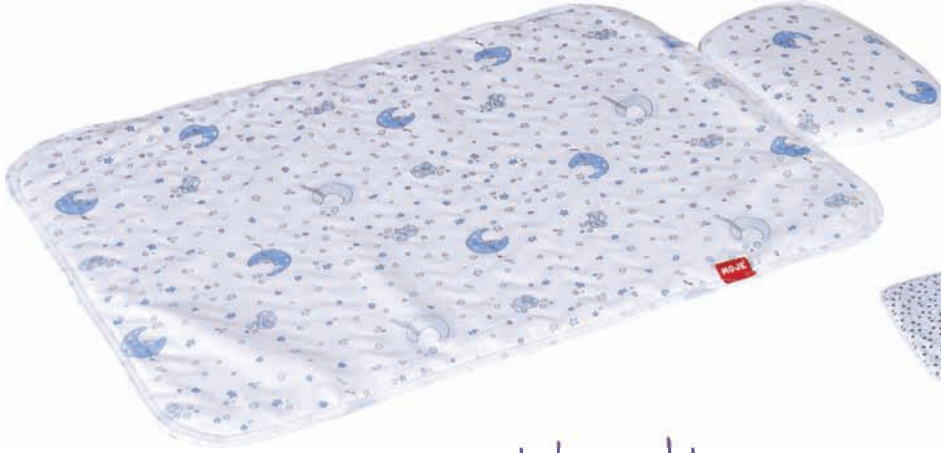

Bebek cildine tam uyum sağlar

boğulma önleyici yastık MJ BOY

Bebeğiniz hareketlendikçe yüzüstü pozisyonda boğulma gibi kazaları engellemek için tasarlanmıştır. Delikli iç yapısıyla çocuğun uykusu esnasında rahat ve doğru bir şekilde nefes almasını sağlar. Bu özel yapı, havanın içine geçmesini kolaylaştırarak hava geçirgenliğini büyük ölçüde artırır. 0-6 arası kullanıma uygundur.

Renkler 

bebek aksesuar

bel koruyucu MJ BLK

Bebeklerin bel ve sırt gelişimi 6 aya kadar gelişmektedir. Bu dönemde bebekleri otururken ve kucağımızda taşırken bel bölgesinin zarar görmesine dikkat etmeliyiz. Moje bel koruyucu bebeğinizi kucağınızda taşırken yada destekli otururken güvenli bir şekilde rahat etmesini sağlar. Ergonomiktir. Bebek bel koruyucusu pamuklu kumaştan olup terletme yapmaz, cırt bant ile kolayca takılıp çıkarılabilir.

Pamuklu Kumaş

pratik alt açma MJ PAÇ

Bebeğinizin altını ister evinizde ister dışarda kolaylıkla değiştirmeniz için hijyen sağlayan konforlu bir üründür. Sıvı geçirmez membran sayesinde bebeğinizin altını değiştirirken alt açma minderinin üzerine yatırıp olası kazaları engelleyebilirsiniz. Böylece kullandığınız yatak koltuk gibi eşyalarınızı kirlenmekten korursunuz. Bebeğiniz yumuşak yüzeyde rahat edecektir. Moje Alt açma minderini diğer Alt açmalardan ayıran ise üst yüzeyinin %100 pamuktan tasarlanıp , kız erkek bebekler için eğlenceli desenlerinin bulunmasıdır.