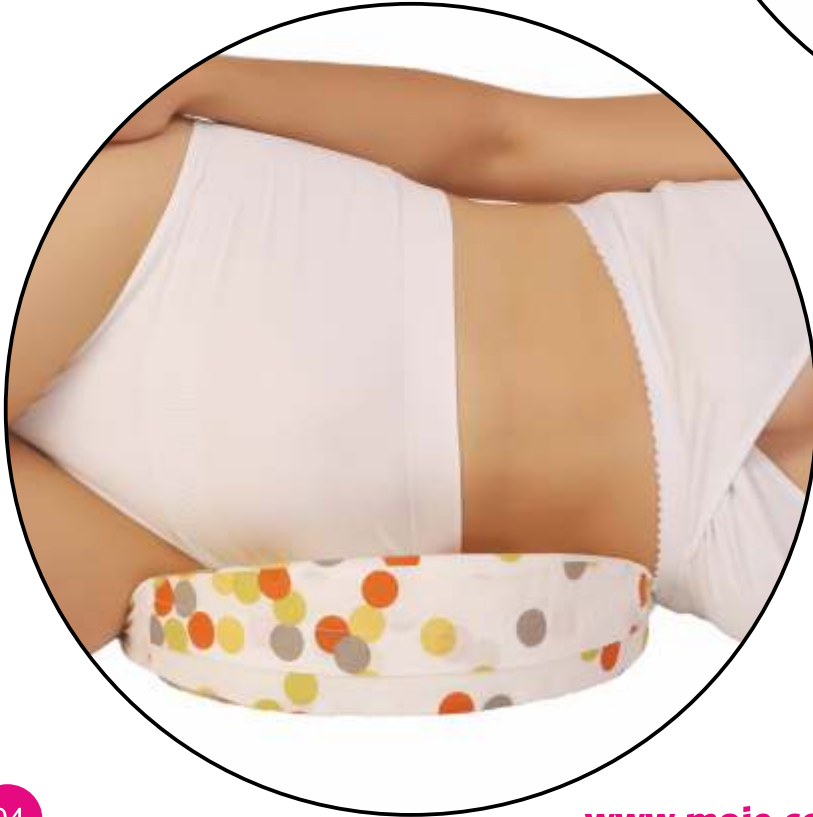

BEDENLER 80 85 90 95 100

Organik Emzirme Sütyeni

%100 pamuk ve esnek bir yapıya sahip penyeden üretilmiştir. Hamilelik döneminde ve lohusalık döneminde kullanabileceğiniz bir üründür. Bebeğinizi emzirirken, göğüsün bebek ile tam temasını sağlar.

BEDENLER 80 85 90 95 100

Organik Emzirme Atleti

%100 pamuk ve esnek bir yapıya sahip penyeden üretilmiştir. Hamilelik döneminde ve lohusalık döneminde kullanabileceğiniz bir üründür. Bebeğinizi emzirirken, göğüsün bebek ile tam temasını sağlar. Üstten açılma özelliği olduğu için, emzirme esnasında annenin karın kısmı kapalı kalır, ayrıca bel bölgesini de örter.

BEDENLER 80 85 90 95 100

Hamile Külodu

Terlemeyi önler nefes aldırır. Dikişsiz, özel destekli toparlayıcı özelliğe sahiptir. Belindeki silikon ve bant sayesinde kaymayı engeller.

BEDENLER medium large

Hamile Karın Destek Minderi

Gebelikte, karın bölgesini destekler. Uyku ve yatış esnasında rahatlık sağlar. İster karnınızın altına koyup baskıyı azaltın, ister dizlerinizin arasında kullanıp sırtınızı rahatlatın.

Emzirme Örtüsü

Anne bebeğini rahat ve huzurlu bir şekilde emzirebilir. Bebekler her yerde acıkabilirler. Dışarıda ve istediğiniz her yerde bu ürün sayesinde bebeğinizi rahatça emzirebilirsiniz.