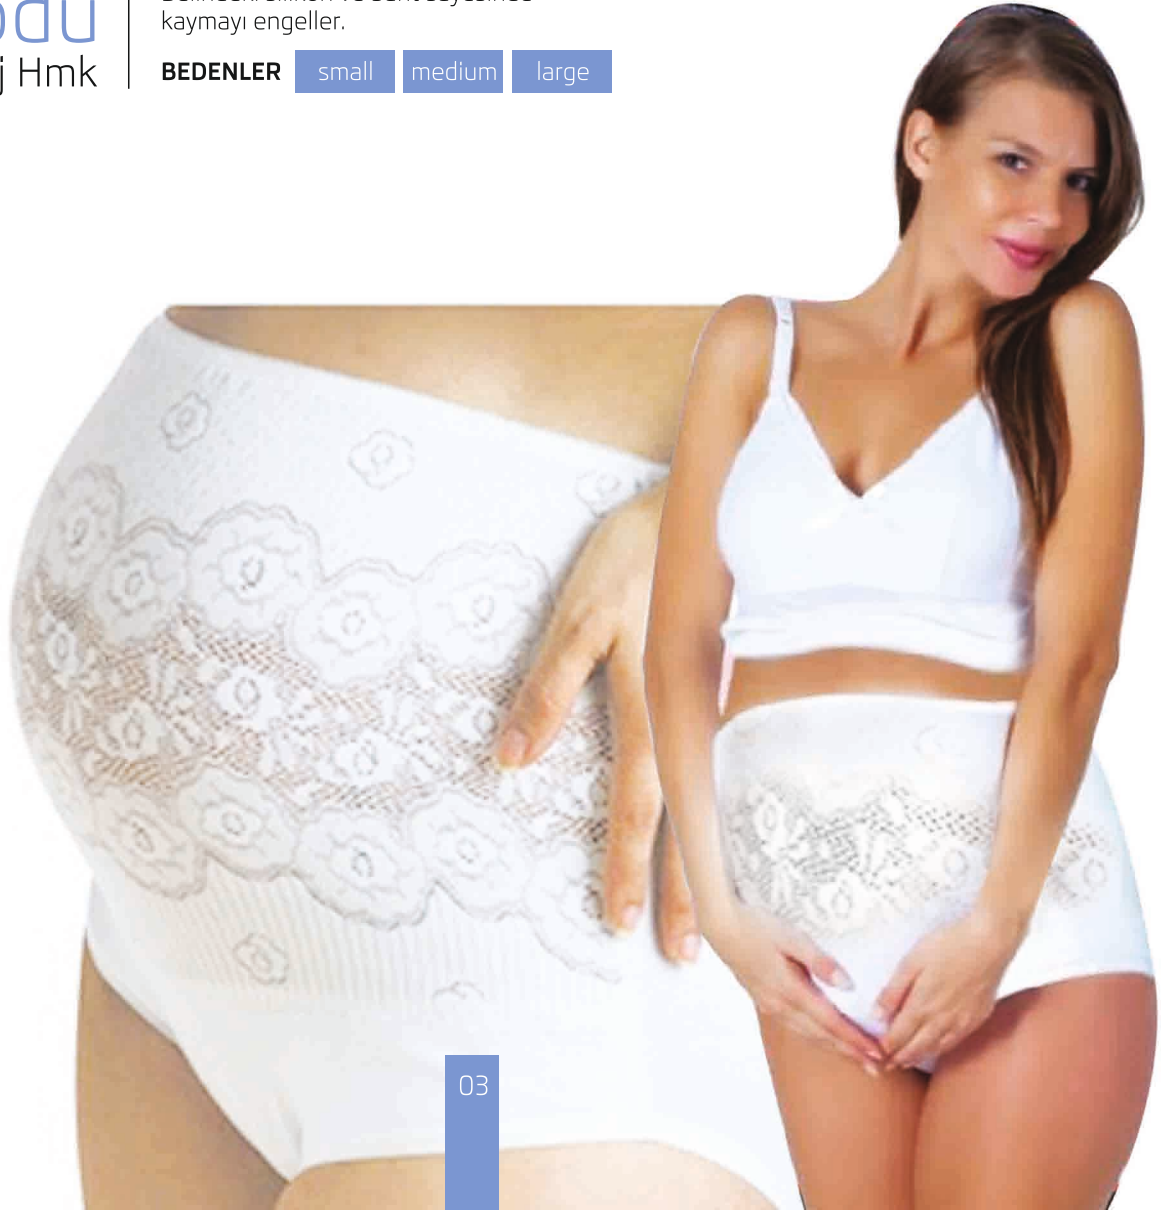

BEDENLER 80 85 90 95 100

%100 pamuk ve esnek bir yapıya sahip penyeden üretilmiştir. Hamilelik döneminde ve lohusalık döneminde kullanabileceğiniz bir üründür. Bebeğinizi emzirirken, göğüsün bebek ile tam temasını sağlar. Üstten açılma özelliği olduğu için, emzirme esnasında annenin karın kısmı kapalı kalır, ayrıca bel bölgesini de örter.

BEDENLER 80 85 90 95 100

Organik Emzirme Atleti Mj Eat

Hamile Külo du

Mj Hmk

Terlemeyi önler nefes aldırır. Dikişsiz, özel destekli toparlayıcı özelliğe sahiptir. Belindeki silikon ve bant sayesinde kaymayı engeller.

BEDENLER small medium large

Anne bebeđini rahat ve huzurlu bir şekilde emzirebilir. Bebekler her yerde acıkabilirler. Dıřarıda ve istediđiniz her yerde bu ürün sayesinde bebeđinizi rahatça emzirebilirsiniz.