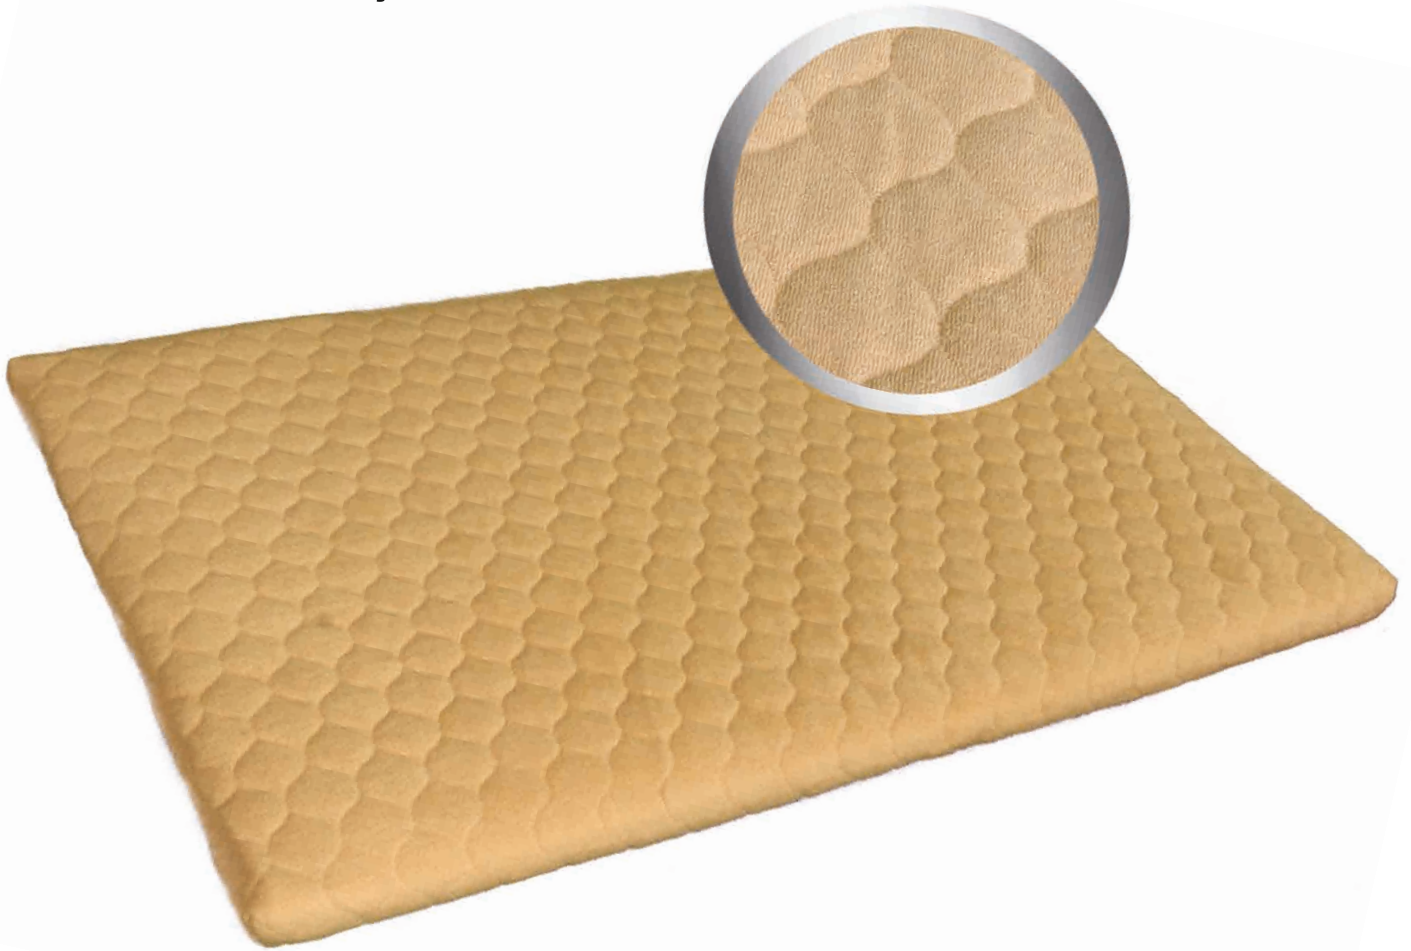

ÖLÇÜLER: 65x95 - 60x120 - 70x110 - 70x120 cm

Pamuk Yatak

Mj Pp1

Organik Pamuk Yatak

Mj Po1

Nefes alır terletmez yıkanabilir, ütü istemez, çekmez, fermuarlıdır. Doğal kumaş ve alezlidir. Yatağın içerisindeki malzeme de %100 pamuktur. Kanserojen madde içermez. Anti alerjiktir. Pvc kaplı değildir.
ÖLÇÜLER: 65x95 - 60x120 - 70x110 - 70x120 cm