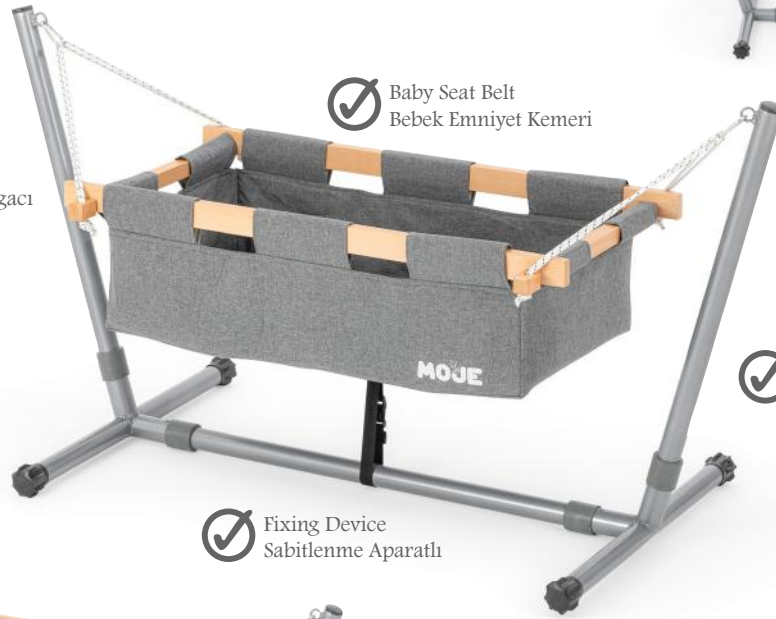

Simple Baby Stroller MJ-719

- ☑ One Way / Tek Yönlü
- ☑ 2 Stage / 2 Kademeli
- ☑ Spring Front Wheel / Yaylı Ön Teker
- ☑ 5 Point Seat Belt / 5 Nokta Emniyet Kemer
- ☑ Rear Brake System / Arka Fren Sistemi
- ☑ Product Weight Is 4.6 Kg. / Ürün Ağırlığı 4,6 Kg.

12+

0-18
kg

Renk
Colors
x 3

Midi Hammock
MJ-730

✓ Mosquito Net
Genis Cibinlik

✓ Baby Seat Belt
Bebek Emniyet Kemer

✓ Wood
Gürgen Ağacı

✓ Swinging
Sallanır