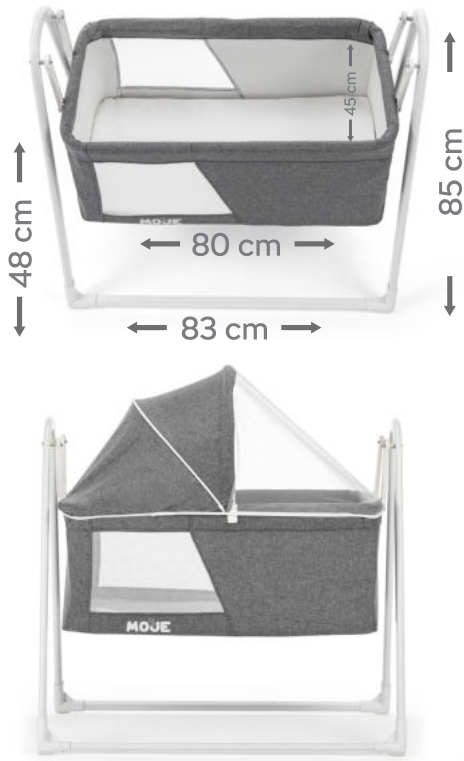

MJ 710 / LİON BEŞİK

0-12 Aya kadar bebeklerinizi uyutmak için tasarlanmıştır. Hafif gövde yapısı ile kolay monte edilen ürünümüz stop kilit sistemi ile sallanma ve sabitlenme özelliğine sahiptir. Sünger şiltesi ve cibinliği mevcuttur.

Renkler: Gri / Bordo / Kahve / Lacivert / Pembe