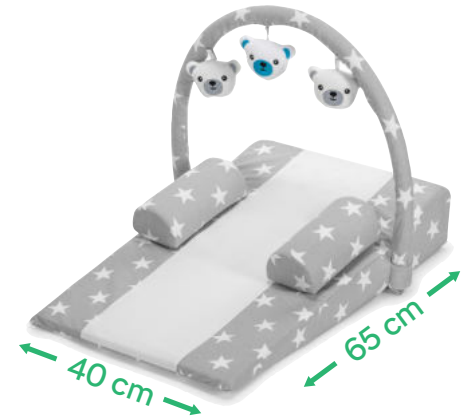

MJ 230 / OYUNCAKLI REFLÜ YATAĞI

Yenidoğan bebeklerde çoğunlukla reflü oluşma ihtimali yüksektir. Geçici bir durum olmasına karşın bebeklerde yemek borusu kapakçığı gelişmediği için mide asitlerinin yemek borusuna kaçmasını engellemek için tasarlanmıştır. Yan yatışlarda karnını ve sırtını destekleyerek bebeği rahat ettirir. Tak çıkar oyun çubukları ve oyuncakları ile bebeğinizin keyifli vakit geçirmesini sağlaması için tasarlanmıştır.

Renkler: Mega Yıldızlı Gri / Mega Yıldızlı Pembe / Mega Yıldızlı Mavi